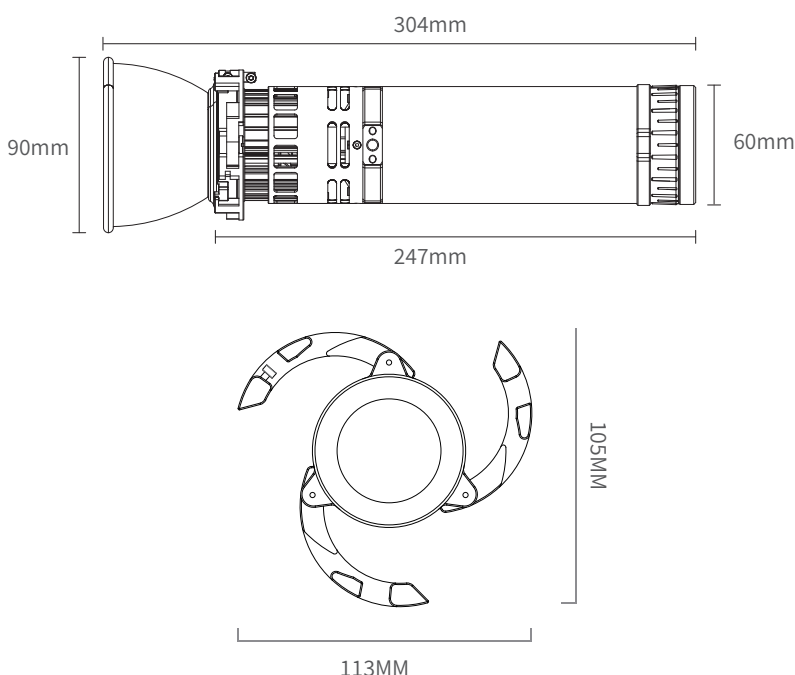

产品参数

型号	GC150	CRI/TLCI	平均96 平均96
灯头额定功率	150W	调光范围	0%-100%
输入电压电流	140WMAX(28V5A)	控制方式	灯体控制
电池容量	9600mAh	场景特效	8种
充电时长	140w 60分钟充至80% 80分钟充满	重量(裸重)	1.1kg
工作时长	100W/80分钟 150W/45分钟	产品尺寸	看图
色温	2700k-6500k		

注意: 电池电压16.8v左右为充满, 电池电压降到12v功率限制到100%, 电池电压降到10.8v功率限制到1%, 直至电池保护关灯。

光参数 (Lux/ftc)

色温	功率	裸灯	带灯罩	菲涅尔15	菲涅尔45
2700k	100w	3790lux	11100lux	26600lux	10100lux
3200k		3960lux	11700lux	28300lux	10700lux
4000k		4190lux	12400lux	30200lux	11400lux
4800k		4360lux	12900lux	31600lux	11900lux
5600k		4490lux	13400lux	32600lux	12300lux
6000k		4550lux	13600lux	33100lux	12500lux
6500k		4610lux	13800lux	33600lux	12700lux
2700k	150w	5130lux	15200lux	37100lux	13800lux
3200k		5460lux	16200lux	39600lux	14800lux
4000k		5810lux	17300lux	42300lux	15800lux
4800k		6060lux	18100lux	44200lux	16500lux
5600k		6230lux	18700lux	45500lux	17000lux
6000k		6300lux	18900lux	46100lux	17200lux
6500k		6450lux	19300lux	46700lux	17500lux